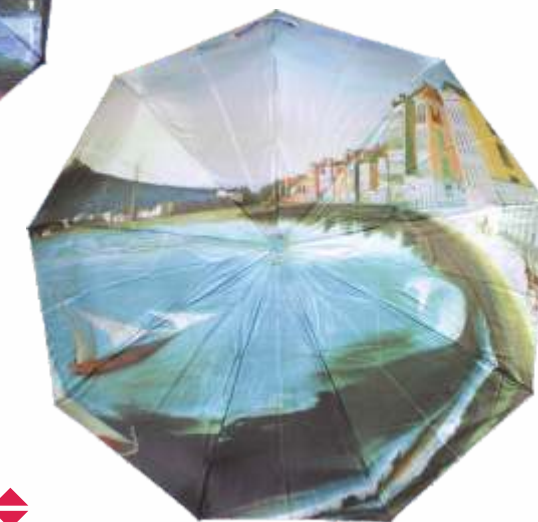

В ПОДАРОЧНОЙ УПАКОВКЕ

«СТАЛЬНОЙ»

«ФИОЛЕТОВЫЙ»

«НОЧЬ»

«ОСЕНЬ»

«ЗАЛИВ»

**ЗОНТ 3122**

3 S/P WP P R  
L30/R59/9