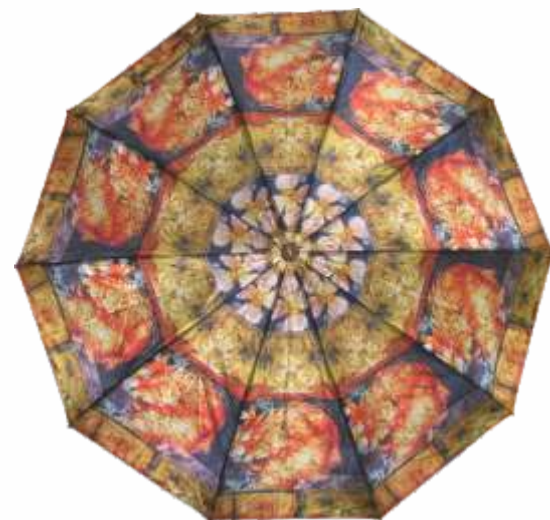

В ПОДАРОЧНОЙ УПАКОВКЕ

«ДЕВУШКА»

«ЧАЙКА»

«ЛИЦА»

de esse<sup>®</sup>  
umbrella

**ЗОНТ 3121**

3 S/P WP P R L30/R57/10

В ПОДАРОЧНОЙ УПАКОВКЕ